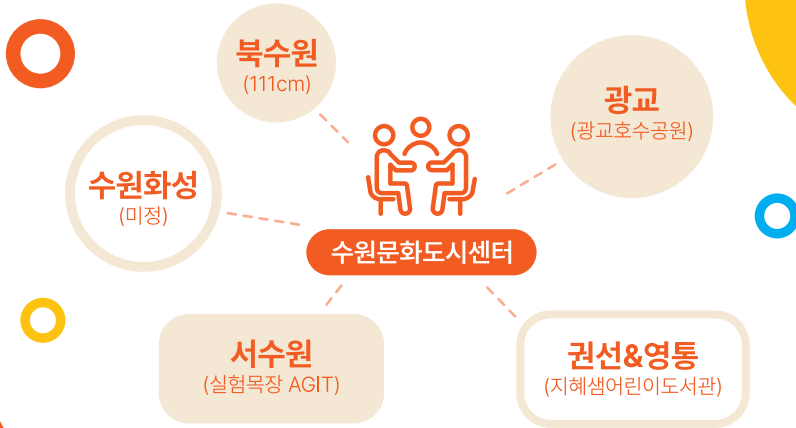

마을가치

*특화주제

복수원(커뮤니티 활동), 광고(생태와 여가)
서수원(예술 활동), 권선&영통(어린이와 친환경)

권역별 중심거점 특화사업

대도시의 문화 불균형 문제를 해소하기 위해, 수원을 5대 권역으로 나누어 거점을 지정하고, 권역별 특화 프로그램을 진행합니다.

문화도시 거점공간 '동행공간'

문화도시 수원과 동행하는 공간으로 '15분 문화생활권'을 구축하여 문화예술을 매개로 지역 주민과 지속가능한 커뮤니티 활동을 하는 거점 공간입니다.

*15분 문화생활권이란

일상에서 15분 거리에 갈 수 있는 문화공간이 많아져
시민들의 문화예술 향유시간이 늘어나는 것을 말합니다.

도시문화 커뮤니티

관내 시민들의 생활 속 문화 활동 지원을 목적으로 아파트공동체와 생활문화공동체를 통하여 다양한 문화 커뮤니티를 지원합니다.